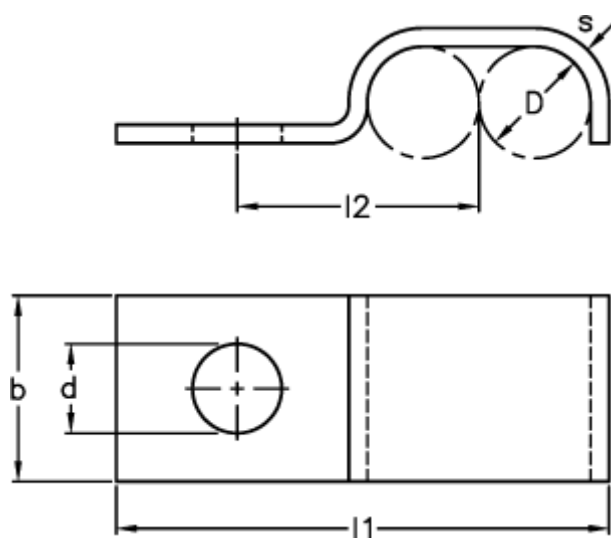

Varenummer: 025108980205
Beskrivelse: Norma rørbøjle type 510
BSL 2 x 5 DIN 72571 W1

Mål

b = 10
D = 5
d = 4.8
l1 = 24.0
l2 = 11.5
s = 1.0